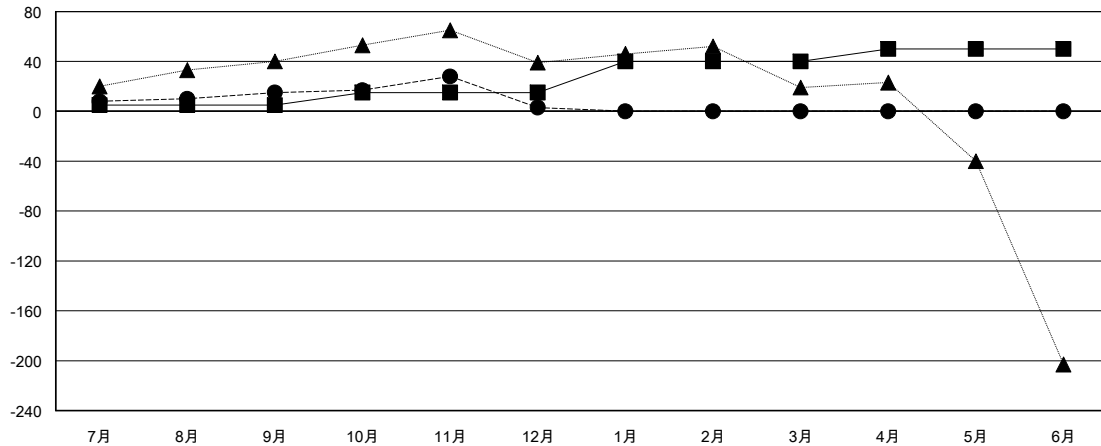

# MONTHLY MEMBERSHIP PROGRESS REPORT

District 336 D

Results as of: 12/31/2017

GMT: MASAYOSHI MARUYAMA, YASUHISA NAKAMURA

地域 JAPAN

GMT会則地域

クラブ			
結果: 2017-2018			
四半期	新クラブ目標	新クラブ	解散クラブ
7月/8月/9月	0	0	0
10月/11月/12月	0	0	0
1月/2月/3月	1	0	0
4月/5月/6月	0	0	0

名			
結果: 2017-2018			
四半期	会員純増目標	会員増強実績	退会者(転籍を含む) 実際
7月/8月/9月	5	98	81
10月/11月/12月	10	48	58
1月/2月/3月	25	0	0
4月/5月/6月	10	0	0

新クラブ目標及び実績累計

会員目標及び実績累計

解散クラブ: 0	62 CLUBS OF 91 一名以上の新会員を登録	<b>男女別</b>	
		男性	2,749 (85.72%)
		女性	458 (14.28%)
		女性%年度目標: 1%	
退会者		世帯主/家族会員合計	543
物故会員 15	<a href="#">会員累計データを見るには、ここをクリック</a>	国際会費半額の家族会員	272
クラブ解散 0			
その他 124			
合計 139			